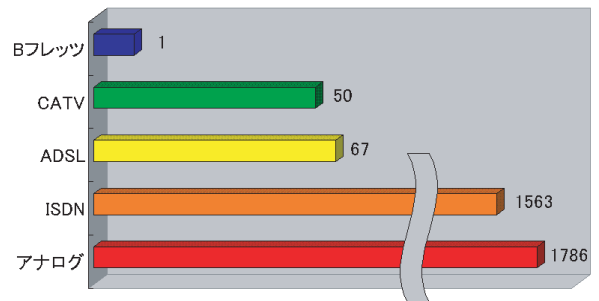

ダウンロードにかかる時間(Bフレッツを1とした場合)

■FTTHのメリット

- ●ADSLなどよりも高速で、巨大な動画コンテンツなどの高速ダウンロードなどに適しています。
- ●ADSLの場合、タイプ1などは電話加入権を必要としましたが、Bフレッツでは電話回線を必要としない光ファイバー接続のブロードバンドインターネットですので、Bフレッツ導入時に、電話加入権が不要になります。
- ●フレッツISDNと同様に、Bフレッツはいくら使っても月額料金は同じで使い放題のブロードバンド接続です。

■FTTHのデメリット

- ●初期費用がかなり高い。フレッツISDNは既存の電話回線を利用しますが、Bフレッツは光ファイバーを新たに引き込むための工事が必要になり高額になります。(約27000円)
  必要に応じ、家屋にも穴などをあける必要があります。その他の工事に必要な、諸費用も請求されます。

インターネットエクスプローラー

“IEを超える” Webブラウザを使ってみよう！

Donut RAPTは、IEのお気に入りが入りがそのまま使えるので、Donut RAPTを使用するその日から簡単に使いはじめる事ができます。IEからすんなり移行できるわかりやすいインターフェイスなので、感覚的に使えるでしょう。いくつページを開いてもウィンドウはひとつなのでタスクバーがスッキリ!!
その上、IEよりもリソース消費量が抑えられるので、音楽を聴きながらブラウザを開いてWordを使う、なんてことも楽々。

また、ウィンドウサイズを固定できるタブモード、多チャンネル表示TVのように、複数ページを同時に見る事も可能な非タブ(MDI)モードに切り替える事も可能です。

さらに、ほとんどの機能が、マウスだけでなく、キーボードで操作できるので、キーボードメインなユーザーにも向いています。

その他、セキュリティ等の簡単切替、ページの自動更新、検索バー、URL抽出、ポップアップ広告抑止等、多くの機能が搭載されています。おもしろい機能として、印刷時に便利な、ページを見た目切り取り/コピー/貼付け」することもできます。

Donut RAPT : フリーウェア
<http://www.vector.co.jp/soft/win95/net/se257078.html>

●みんなの一言●

1. 牛 島：みなさまのおかげでここまで体制づくりができました。心より感謝申し上げます。
2. 前 田：今年も一年よろしく申し上げます。
3. 宇佐美：今年もよろしく申し上げます。
   有田に来て日が浅いけど頑張ります。
4. 田 中：今年もよろしく申し上げます。
   簡単ですが、有田コンピュータのホームページが出来ました。
5. 川 崎：知らない事が多くてご迷惑をおかけすると思いますが、少しでもお役に立てる様に頑張りますので、よろしく申し上げます。